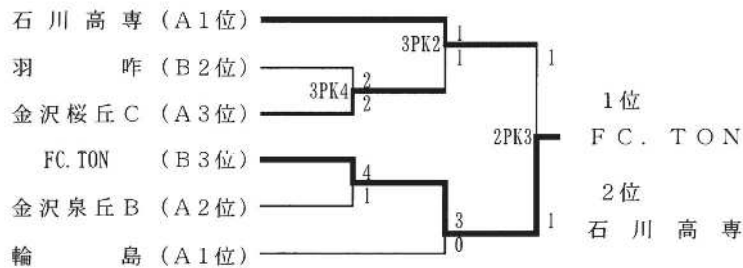

1位 金沢学院B   2位 金沢龍谷   3位 金沢二水   セカンドリーグ昇格
10位 FCサザン   11位 金沢北陵   12位 金沢西B   フォースリーグ降格

○フォースリーグ

A	石高専	泉丘B	桜丘C	七尾	二水B	伏見	大聖寺	寺井	志東飯	点	得	失	差	順
石川高専	○	●	○	○	○	○	○	○	○	21	37	3	34	1
金沢泉丘B	●	○	△	△	○	○	○	○	○	17	20	7	13	2
金沢桜丘C	○	△	○	●	△	○	○	○	○	17	20	11	9	3
七尾	●	△	○	○	△	△	○	○	○	15	24	10	14	4
金沢二水B	●	●	△	△	○	○	○	○	○	11	17	8	9	5
金沢伏見	●	●	●	△	○	○	○	○	○	10	16	16	0	6
大聖寺	●	●	●	●	●	○	○	○	○	9	18	22	-4	7
寺井	●	●	●	●	●	●	○	○	○	3	12	42	-30	8
志賀東雲飯田	●	●	●	●	●	●	●	●	○	0	4	49	-45	9

B	輪島	羽咋	TON	津幡	金沢商	羽咋工	辰巳丘	内向	点	得	失	差	順
輪島	○	△	○	○	○	○	○	○	19	27	6	21	1
羽咋	△	○	△	○	○	○	○	○	17	37	6	31	2
FC.TON	●	△	○	○	○	○	○	○	16	37	5	32	3
津幡	●	●	●	○	○	○	○	○	9	15	11	4	4
金沢商業	●	●	●	●	○	○	○	○	9	9	21	-12	5
羽咋工業	●	●	●	●	○	○	○	○	6	5	22	-17	6
金沢辰巳丘	●	●	●	○	○	○	○	○	6	10	32	-22	7
内灘向陽	●	●	●	●	●	●	●	○	0	3	40	-37	8

《順位決定戦》

3位4位決定戦   金沢桜丘C 5-0 輪島

1位 FC.TON   2位 石川高専   3位 金沢桜丘C   4位 輪島   サードリーグ昇格