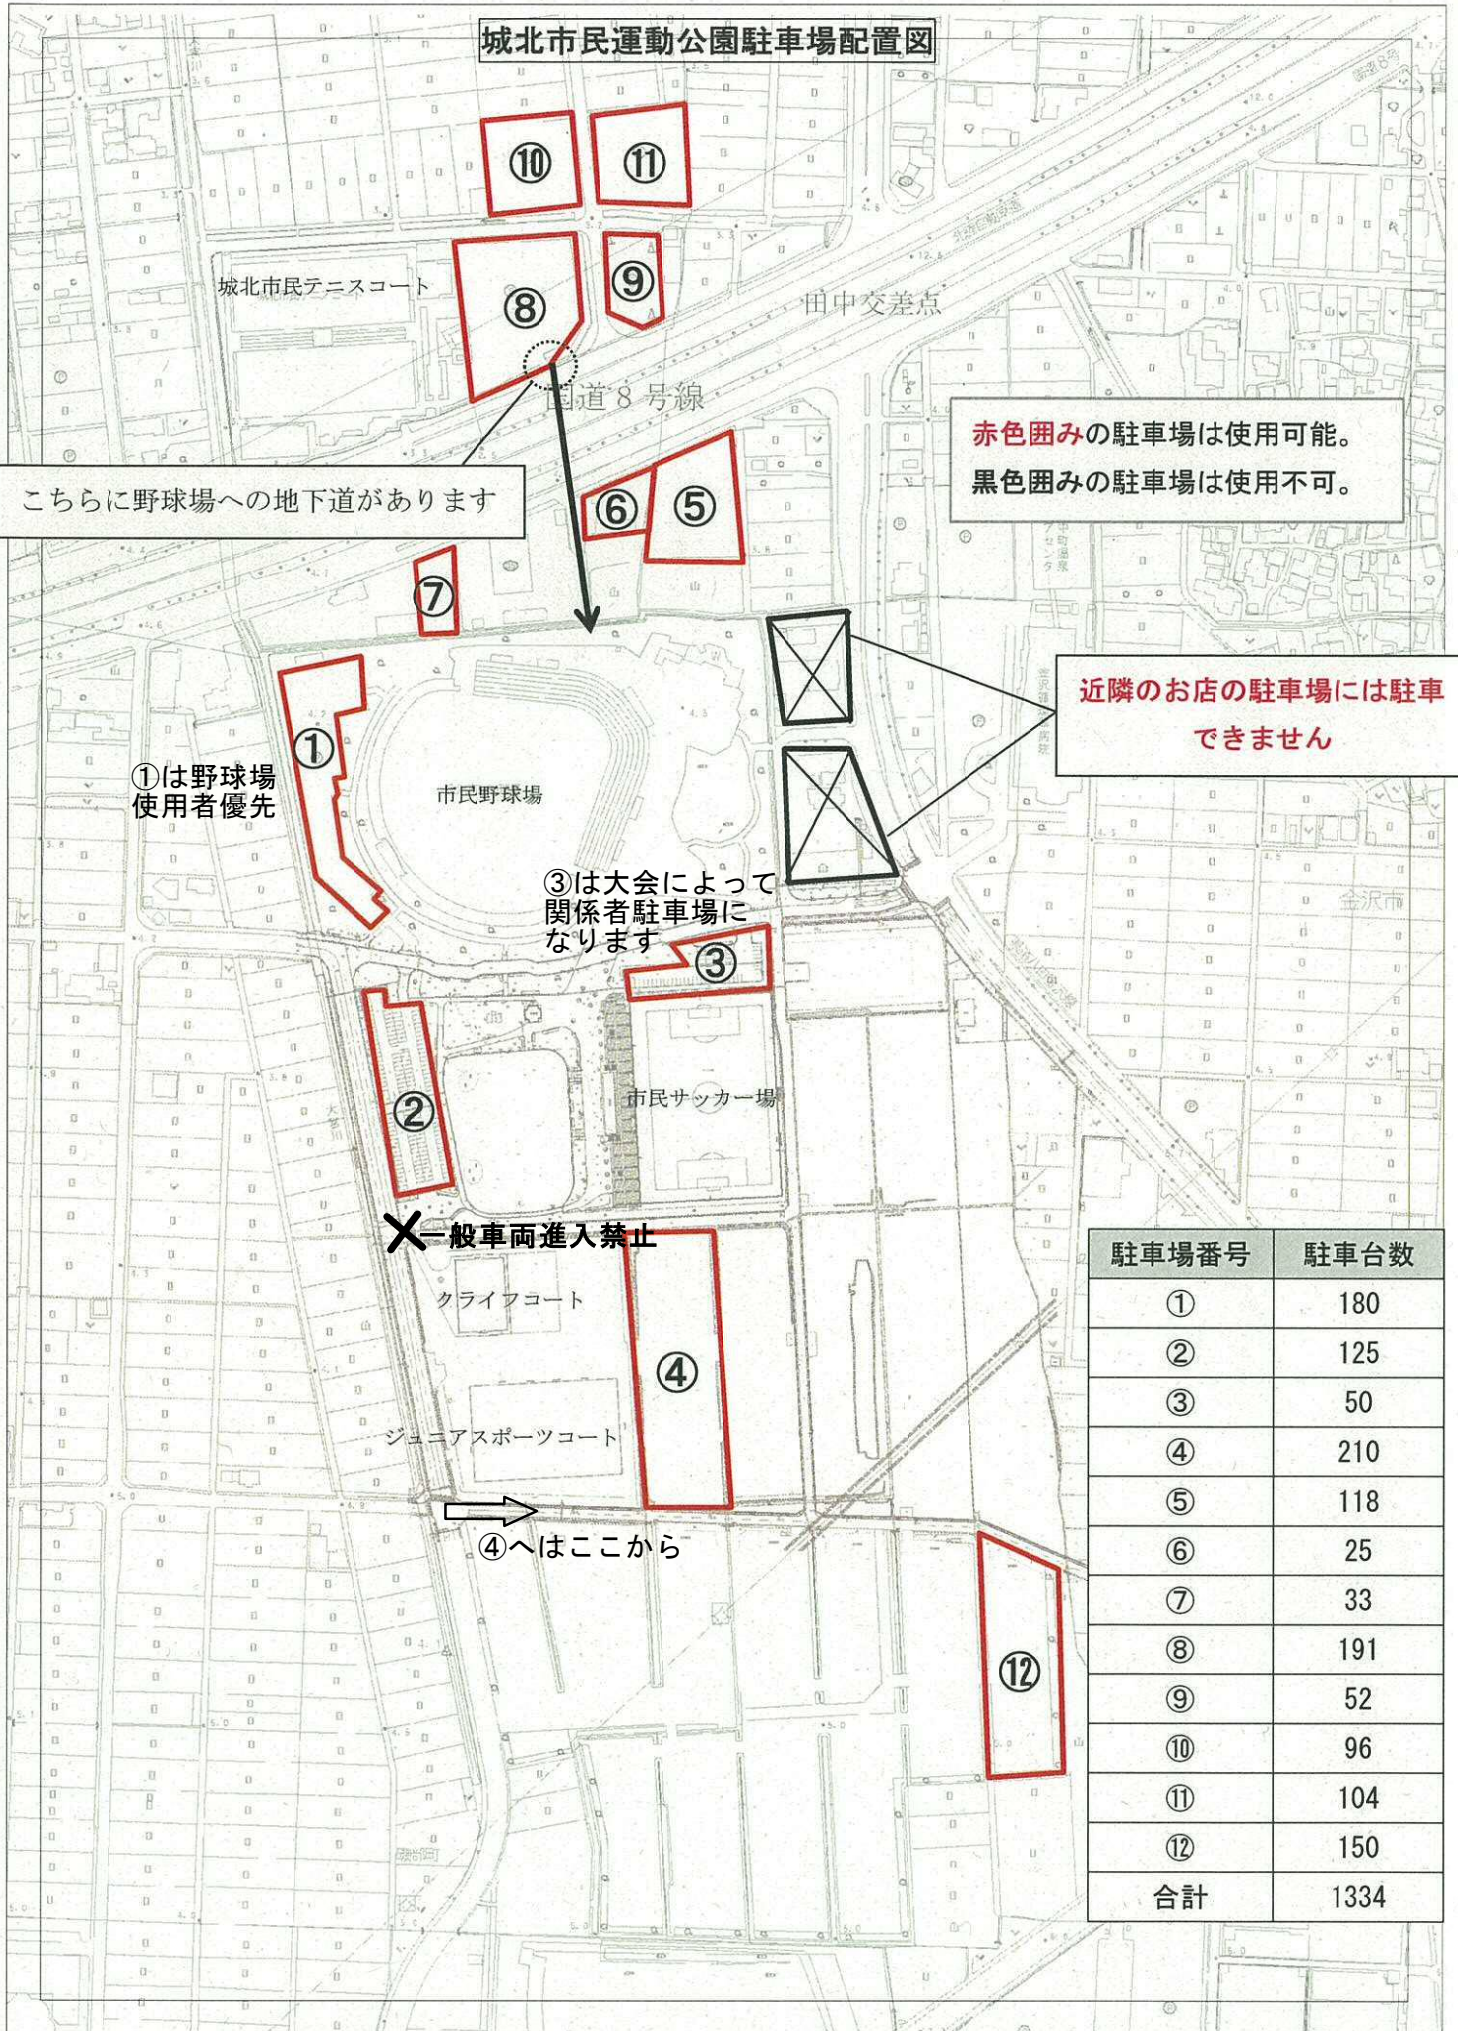

城北市民運動公園駐車場配置図

駐車場番号	駐車台数
①	180
②	125
③	50
④	210
⑤	118
⑥	25
⑦	33
⑧	191
⑨	52
⑩	96
⑪	104
⑫	150
合計	1334