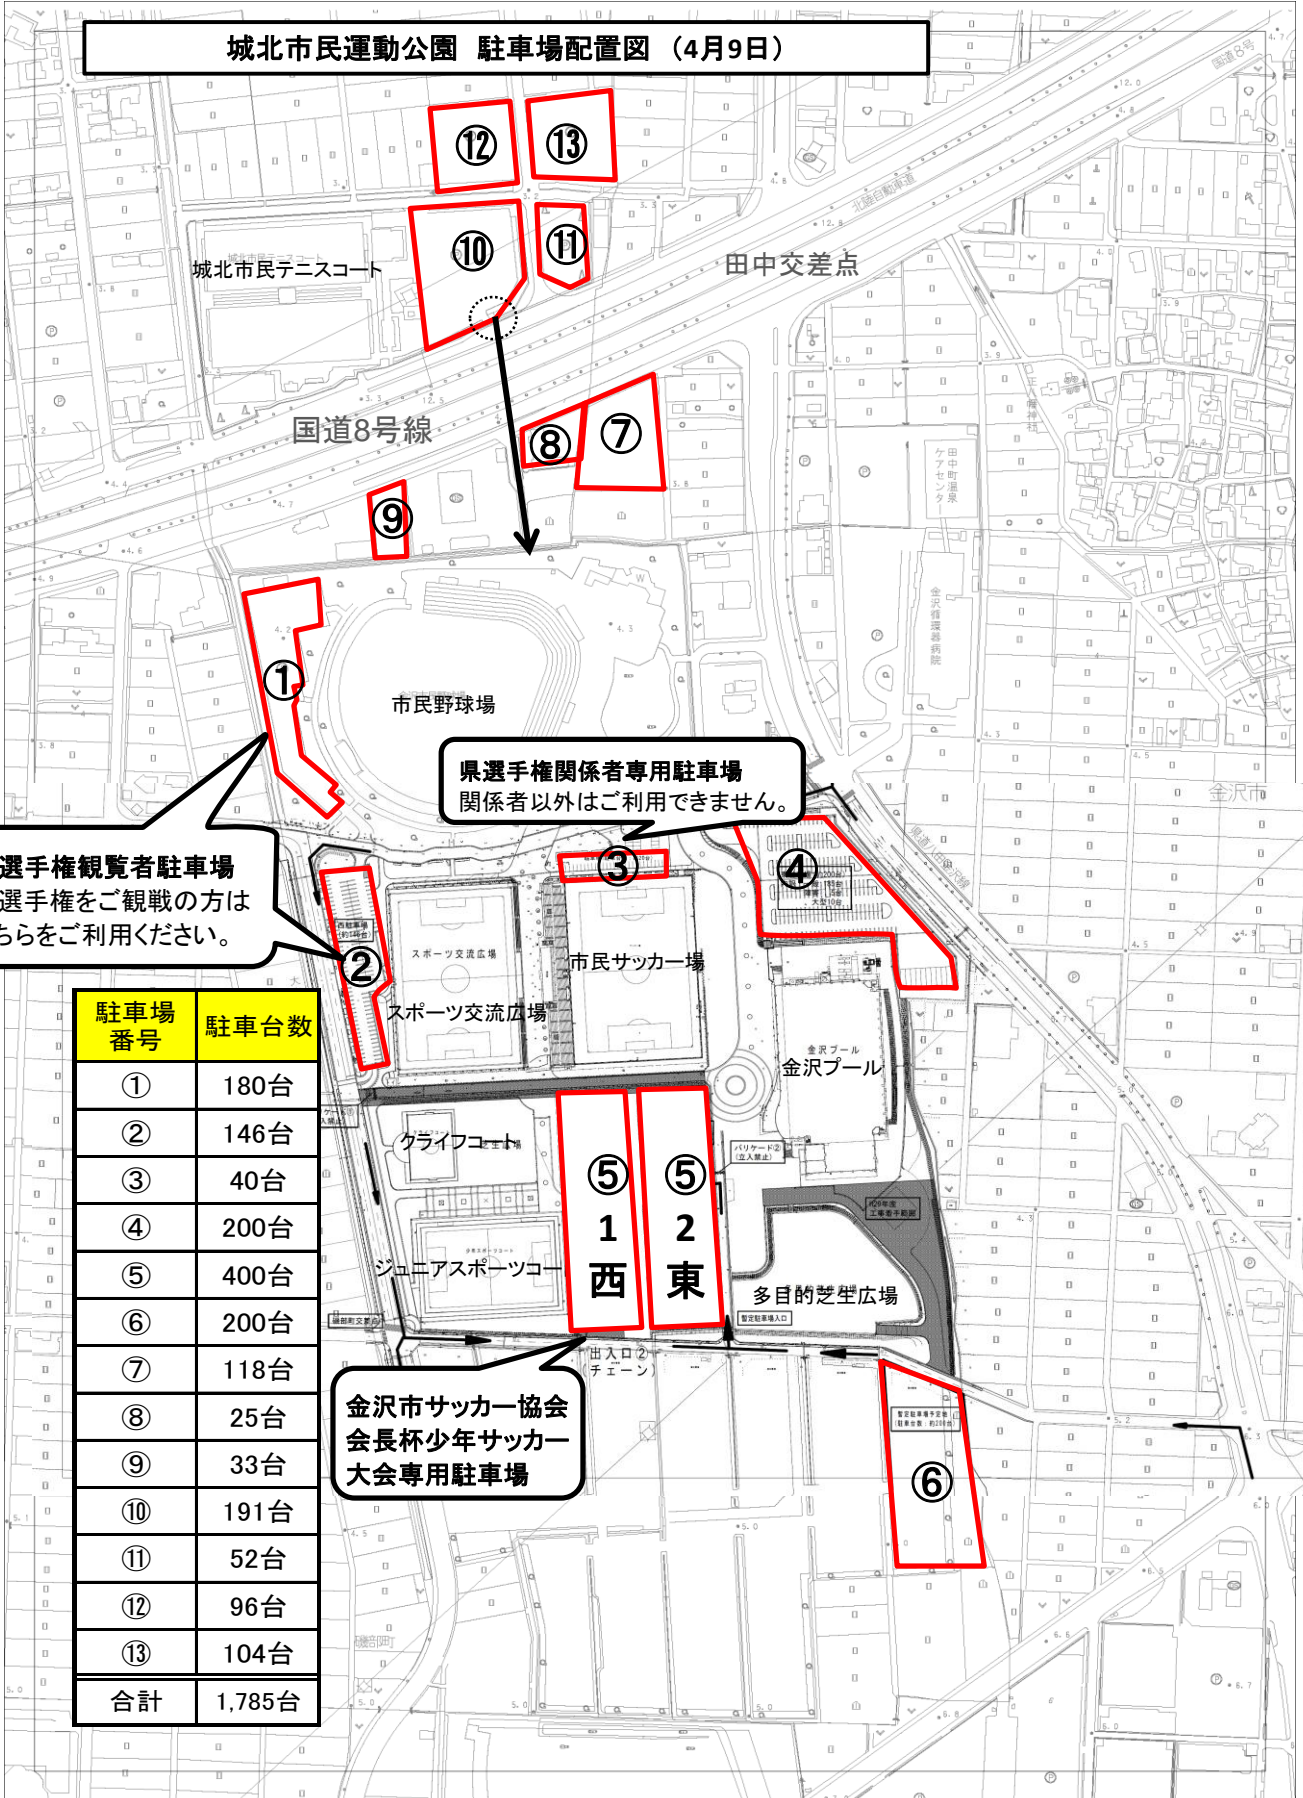

城北市民運動公園 駐車場配置図 (4月9日)

県選手権関係者専用駐車場
関係者以外はご利用できません。

県選手権観覧者駐車場
県選手権をご観戦の方は
こちらをご利用ください。

金沢市サッカー協会
会長杯少年サッカー
大会専用駐車場

駐車場番号	駐車台数
①	180台
②	146台
③	40台
④	200台
⑤	400台
⑥	200台
⑦	118台
⑧	25台
⑨	33台
⑩	191台
⑪	52台
⑫	96台
⑬	104台
合計	1,785台