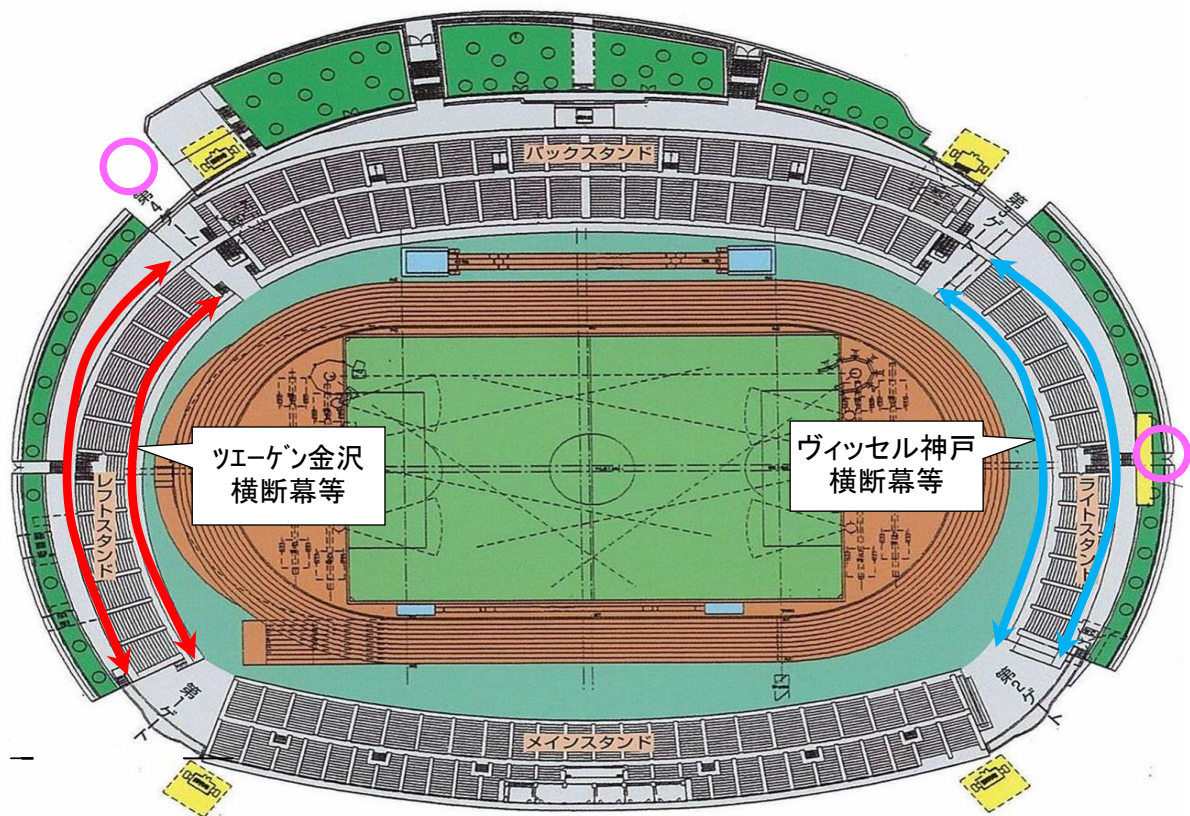

## 西部緑地公園陸上競技場 横断幕等配置図

○ 横断幕設置集合場所

### 横断幕掲出の注意事項

- ・ 運営スタッフがツエーゲン金沢、ヴィッセル神戸の自由席入場ゲートに参ります。運営スタッフとともに入場いただき、横断幕設置後、いったん退場してください。
- ・ 席張りはできません。