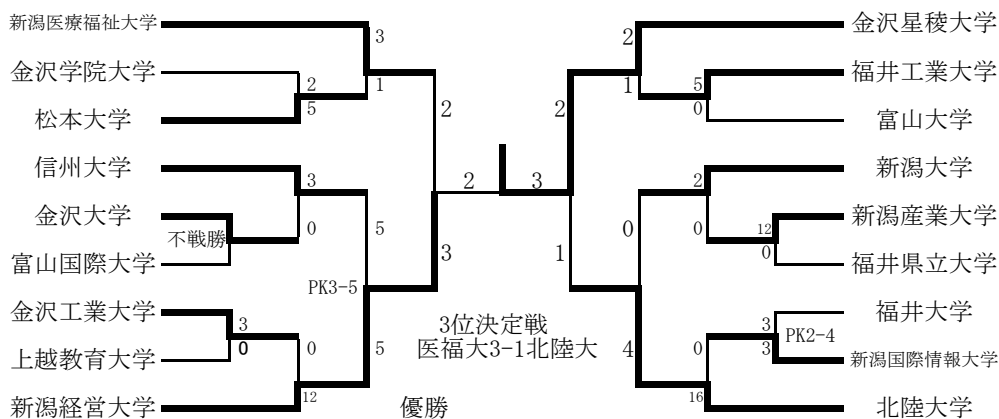

第1種（学生連盟）

1. 第49回石川学生サッカーリーグ

実施せず

2. 2017年度北信越大学サッカー選手権大会

兼 第41回総理大臣杯全日本大学サッカートーナメント

〔北信越大会〕

5月20日～6月25日

北信越各地