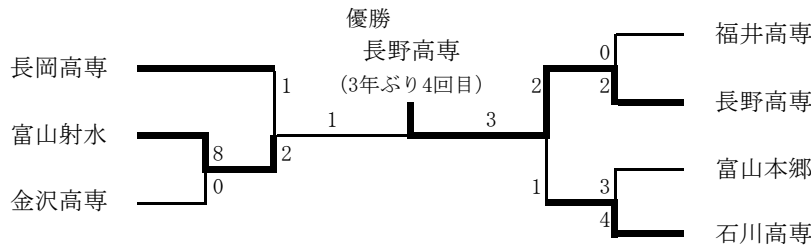

3. 第50回全国高等専門学校サッカー選手権大会

〔北信越大会〕

7月8日・9日

高岡スポーツコア

4. 第65回全日本大学サッカー選手権大会

〔旧制高等学校OB杯第45回北信越大学サッカーリーグ〕

4月15日～11月5日

北信越各地

〔北信越大会〕

1部リーグ

		医福大	松本大	経営大	北陸大	星稜大	新潟大	富山大	信州大	勝	分	負	勝点	得点	失点	点差	順位
医福大	前期	△	○	△	○	○	○	○	○	12	1	1	37	49	11	38	1
	後期	○	○	○	○	○	●	○	○								
松本大	前期	●	△	●	○	○	○	●	○	10	0	4	30	42	24	18	2
	後期	○	△	○	○	○	○	○	○								
経営大	前期	△	○	△	○	●	△	●	○	7	3	4	24	30	19	11	3
	後期	●	●	△	△	○	○	○	○								
北陸大	前期	●	●	●	△	○	△	○	○	5	3	6	18	29	30	-1	4
	後期	●	●	△	○	●	△	○	○								
星稜大	前期	●	○	○	○	△	○	○	○	6	0	8	18	34	36	-2	5
	後期	●	○	●	○	○	●	○	○								
新潟大	前期	○	○	△	△	●	△	○	○	3	3	8	12	18	35	-17	6
	後期	○	○	○	△	○	○	○	○								
富山大	前期	○	○	○	○	○	○	○	○	4	0	10	12	22	42	-20	7
	後期	○	○	○	○	○	○	○	○								
信州大	前期	○	○	○	○	○	○	○	○	4	0	10	12	21	48	-27	8
	後期	○	○	○	○	○	○	○	○								

1部リーグ 優勝 新潟医療福祉大学（5年ぶり4回目）

2部リーグA

		福工大	新産大	福井大	新国大	福県大	勝	分	負	勝点	得点	失点	点差	順位
福工大	前期	○	○	○	○	○	4	0	0	12	39	2	37	1
	後期	○	○	○	○	○								
新産大	前期	●	○	○	○	○	3	0	1	9	19	5	14	2
	後期	○	○	○	○	○								
福井大	前期	○	○	○	○	○	2	0	2	6	10	6	4	3
	後期	○	○	○	○	○								
新国大	前期	○	○	○	○	○	1	0	3	3	2	33	-31	4
	後期	○	○	○	○	○								
福県大	前期	○	○	○	○	○	0	0	4	0	1	25	-24	5
	後期	○	○	○	○	○								

2部リーグB

		金沢大	学院大	金工大	上教大	勝	分	負	勝点	得点	失点	点差	順位
金沢大	前期	○	○	○	○	2	0	1	6	5	4	1	1
	後期	○	○	○	○								
学院大	前期	○	○	○	○	2	0	1	6	7	3	4	2
	後期	○	○	○	○								
金工大	前期	○	○	○	○	1	1	1	4	5	5	0	3
	後期	○	○	○	○								
上教大	前期	○	○	○	○	0	1	2	1	3	8	-5	4
	後期	○	○	○	○