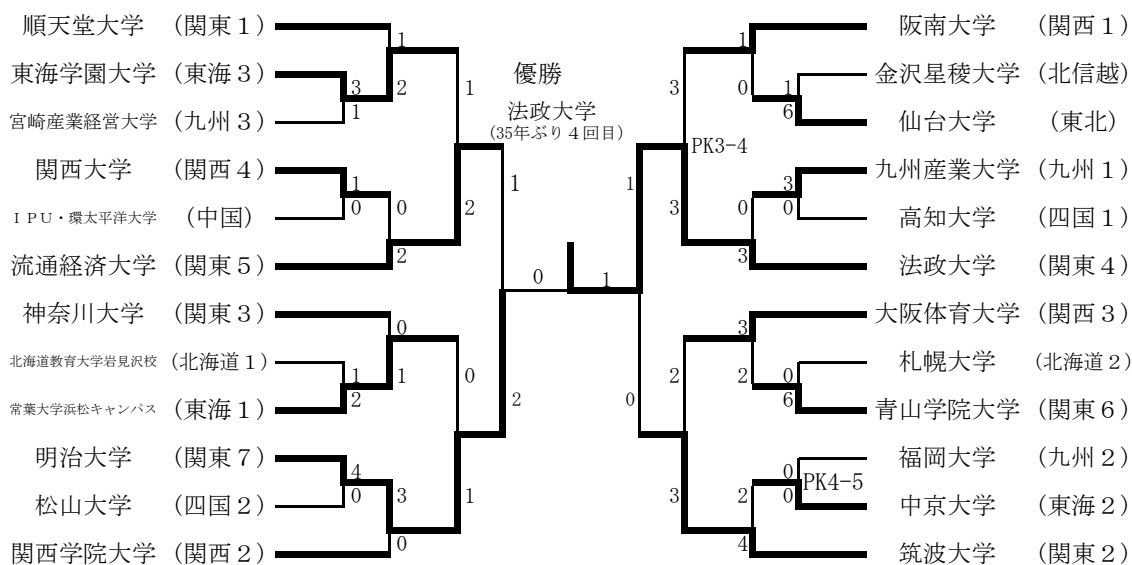

金沢星稷大学

部長：宋 涛

監督：小松崎保

コーチ：阿羅功也

主務：平場誠志郎

主将：米倉 拓巳

背番号	ポジション	氏名	学年	前所属	背番号	ポジション	氏名	学年	前所属
1	GK	平場誠志郎	4	鵬学園高校	16	DF	小園 悠馬	1	コンサドーレU-18
2	DF	飯田 貴之	4	富山第一高校	17	DF	茶谷 健介	2	清風高校
3	DF	上野 貴章	2	佐野日本大学高校	18	MF	平野 貫路	2	八千代高校
4	MF	本塚 聖也	2	コンサドーレU-18	19	FW	松井 大樹	4	高岡西高校
5	DF	瀧島 実幸	4	八千代高校	20	FW	近藤 俊介	4	水橋高校
6	DF	小山 義隆	3	多摩大学目黒高校	21	FW	谷口 海斗	1	旭川実業高校
7	FW	米倉 拓巳	4	星稷高校	22	DF	橋本 昂哉	4	丸岡高校
8	MF	齋藤 貴裕	3	旭川実業高校	23	MF	山崎 推智	1	八千代高校
9	MF	西出 拳太	4	小松市立学校	24	FW	梅村 決平	2	札幌第一高校
10	MF	斉藤 和也	4	旭川実業高校	25	MF	河野 隼平	1	コンサドーレU-18
11	MF	鈴木 一之助	4	千葉経済大学附属高校	26	MF	服部 智仁	2	小松市立高校
12	DF	村井 和樹	2	浜名高校	27	DF	大矢 圭佑	3	伏木高校
13	DF	小林 洗陽	3	旭川実業高校	28	GK	南川 翔太	3	筑陽学園高校
14	MF	原 尚迪	4	八女高校	29	FW	松田 優也	3	藤枝東高校
15	MF	内海 三矢	1	旭川実業高校	30	GK	森本 匠磨	2	コンサドーレU-18