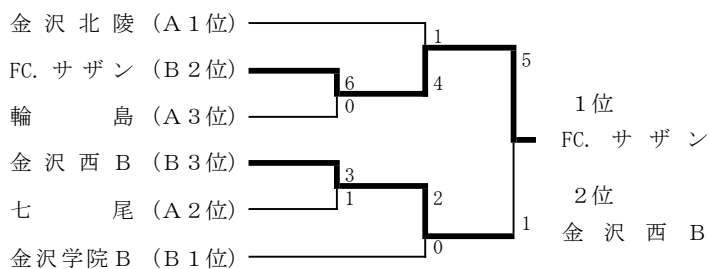

1位 金沢学院 2位 金沢西

セカンドリーグ昇格

14位 小松市立B 15位 大聖寺 16位 羽咋工業

フォースリーグ降格

○フォースリーグ

A	北陵	七尾	輪島	TON	伏見	向陽内灘	泉丘B	金大附	津幡	寺井	点	得	失	差	順
金沢北陵	○	○	△	○	○	○	○	●	○	○	22	31	6	25	1
七尾	●	○	△	○	○	△	○	○	○	○	20	21	6	15	2
輪島	●	●	○	○	○	○	○	○	△	○	19	26	9	17	3
FC.TON	△	△	○	○	○	○	○	○	△	○	15	38	17	21	4
金沢伏見	●	●	○	○	○	○	○	○	○	○	15	24	14	10	5
金沢向陽内灘	○	△	○	○	○	○	○	○	○	○	11	15	38	-23	6
金沢泉丘B	●	●	○	○	○	○	○	○	○	○	10	16	15	1	7
金大附属	○	○	○	○	○	○	○	○	○	○	7	11	18	-7	8
津幡	●	●	○	○	○	○	○	○	○	○	4	9	21	-12	9
寺井	●	●	○	○	○	○	○	○	○	○	4	6	53	-47	10

B	学院B	サザン	西B	石高専	羽咋	二水B	辰巳丘	松任B	志賀東雲	飯田	点	得	失	差	順
金沢学院B	○	○	○	○	○	○	○	○	○	○	24	34	6	28	1
FC.サザン	○	○	○	○	○	○	○	○	○	○	21	29	7	22	2
金沢西B	●	○	○	○	○	○	○	○	○	○	18	32	13	19	3
石川高専	○	○	○	○	○	○	○	○	○	○	17	29	9	20	4
羽咋	●	●	○	○	○	○	○	○	○	○	16	44	15	29	5
金沢二水B	○	○	○	○	○	○	○	○	○	○	15	24	12	12	6
金沢辰巳丘	●	●	○	○	○	○	○	○	○	○	12	28	26	2	7
松任B	○	○	○	○	○	○	○	○	○	○	5	9	26	-17	8
志賀七尾東雲	●	●	○	○	○	○	○	○	○	○	4	15	43	-28	9
飯田	○	○	○	○	○	○	○	○	○	○	0	3	90	-87	10

《順位決定戦》

3位 4位決定戦 金沢北陵 1-2 金沢学院B
5位 6位決定戦 輪島 3-0 七尾

1位 FC.サザン 2位 金沢西B 3位 金沢学院B 以上3チームはサードリーグ昇格