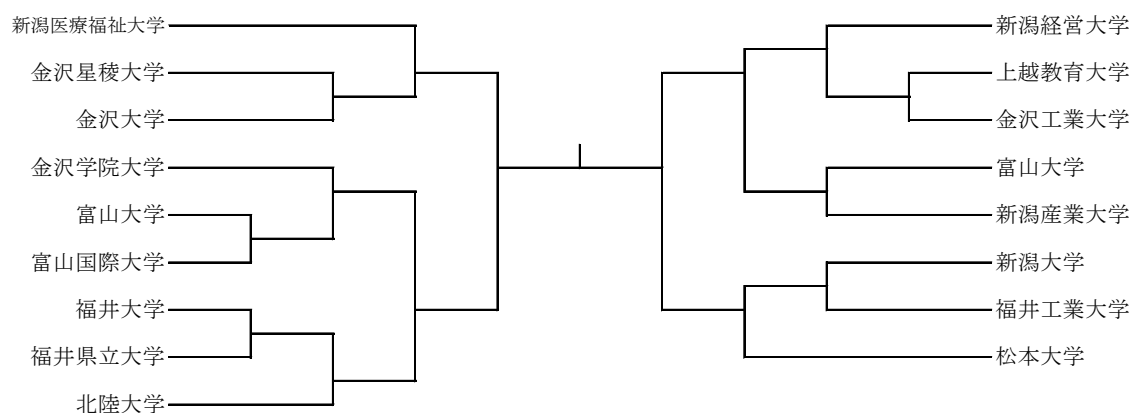

第1種（大学連盟）

1. 2026年度北信越大学サッカー選手権大会 兼 第50回総理大臣杯全日本大学サッカートーナメント

〔北信越大会〕 6月6日（土）～6月28日（日） 北信越各地
6/6, 7 6/13, 14 6/20, 21 6/27, 28

〔全国大会〕

2. 第59回全国高等専門学校サッカー選手権大会

〔北信越大会〕 7月中旬（予定） 新潟県

〔全国大会〕 12月19日（土）～23日（水）（予定） 三重交通Gスポーツの杜 第1～4グラウンド（予定）

3. 第75回全日本大学サッカー選手権大会

〔旧制高等学校08杯第54回北信越大学サッカーリーグ〕

4月4日（土）～11月1日（日） 北信越各地

1部リーグ前期			1部リーグ後期		
節	月日	対戦	節	月日	対戦
1	4/4, 5	新潟医療福祉大 — 金沢大	8	9/20, 21	金沢大 — 新潟医療福祉大
		松本大 — 新潟大			新潟大 — 松本大
		新潟経営大 — 新潟産業大			新潟産業大 — 新潟経営大
		北陸大 — 金沢学院大			金沢学院大 — 北陸大
2	4/11, 12	新潟大 — 新潟医療福祉大	9	9/26, 27	新潟医療福祉大 — 新潟大
		金沢大 — 松本大			松本大 — 金沢大
		金沢学院大 — 新潟経営大			新潟経営大 — 金沢学院大
		新潟産業大 — 北陸大			北陸大 — 新潟産業大
3	4/18, 19	新潟医療福祉大 — 新潟産業大	10	10/3, 4	新潟産業大 — 新潟医療福祉大
		松本大 — 金沢学院大			金沢学院大 — 松本大
		金沢大 — 新潟経営大			新潟経営大 — 金沢大
		新潟大 — 北陸大			北陸大 — 新潟大
4	5/16, 17	金沢学院大 — 新潟医療福祉大	11	10/10, 11	新潟医療福祉大 — 金沢学院大
		新潟産業大 — 松本大			松本大 — 新潟産業大
		新潟経営大 — 新潟大			新潟大 — 新潟経営大
		北陸大 — 金沢大			新潟大 — 北陸大
5	5/23, 24	新潟医療福祉大 — 北陸大	12	10/17, 18	北陸大 — 新潟医療福祉大
		松本大 — 新潟経営大			新潟経営大 — 松本大
		金沢学院大 — 金沢大			金沢大 — 金沢学院大
		新潟産業大 — 新潟大			新潟大 — 新潟産業大
6	5/30, 31	新潟経営大 — 新潟医療福祉大	13	10/24, 25	新潟医療福祉大 — 新潟経営大
		北陸大 — 新潟経営大			新潟経営大 — 北陸大
		新潟大 — 金沢学院大			金沢学院大 — 新潟大
		金沢大 — 新潟産業大			新潟産業大 — 金沢大
7	6/6, 8	松本大 — 新潟医療福祉大	14	10/31, 11/1	新潟医療福祉大 — 松本大
		北陸大 — 新潟経営大			新潟経営大 — 北陸大
		新潟産業大 — 金沢学院大			金沢学院大 — 新潟産業大
		金沢大 — 新潟大			新潟大 — 金沢大