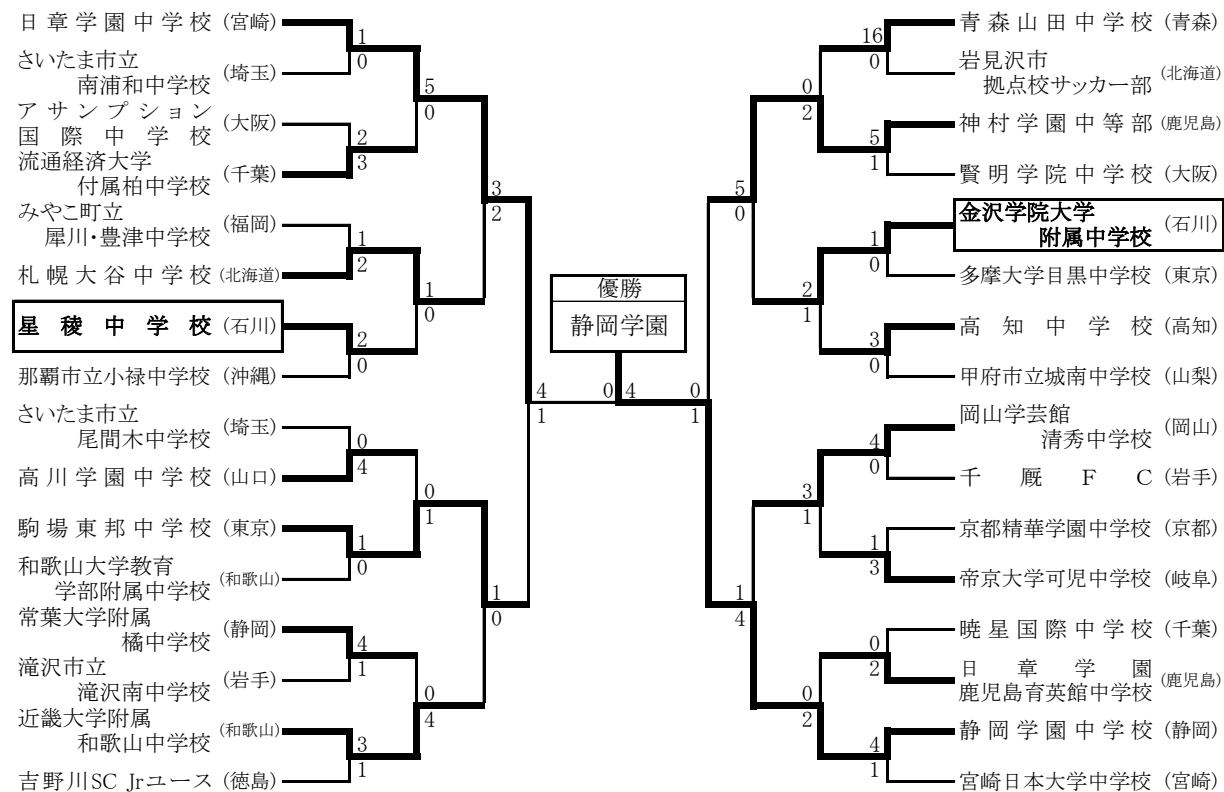

8月5日(火)～7日(木)

福井県 テクノポート福井スタジアムほか

【全国大会】

8月18日(月)～22日(金)

宮崎県 いちご宮崎新富サッカー場ほか

【星稜中学校】

監督:河二 尊 コーチ:井田遼平 引率者:奥村時朗 主将:桑原琉聖

No.	Pos	氏名	学年	No.	Pos	氏名	学年	No.	Pos	氏名	学年
1	GK	末廣 謙心	3	7	MF	黒氏 友朗	3	13	FW	柳田 将文	3
2	DF	牧村 拓実	3	8	MF	森 勇渡	3	14	MF	森丘 蒼生	2
3	DF	亀井 小次郎	3	9	FW	今崎 琉輝亜	2	15	FW	麦元 湊	2
4	DF	桑原 琉聖	3	10	FW	久本 直人	3	16	DF	城戸 奏佑	2
5	DF	本西 燦互	3	11	MF	栢野 大雅	3	17	GK	宮田 康平	2
6	MF	赤澤 壤	3	12	DF	井上 昊	3	18	MF	柴田 碧士	1