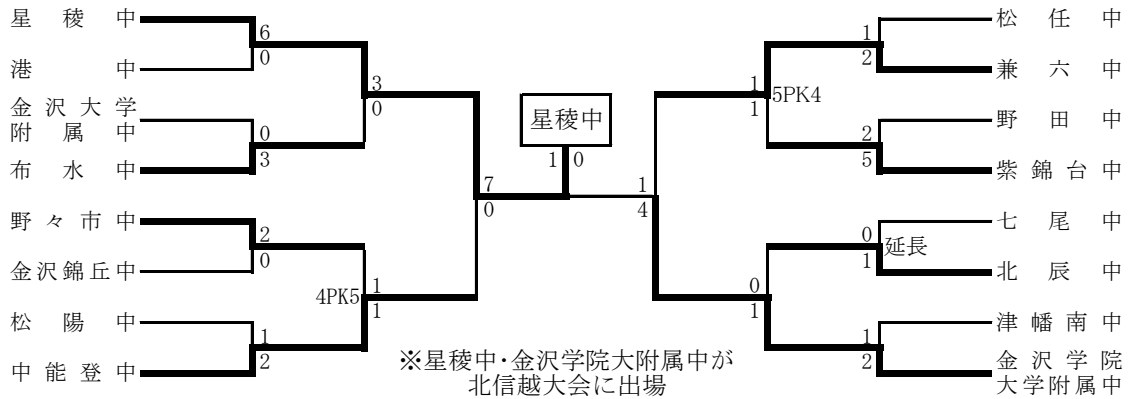

○ 第26回 加賀地区中学校サッカー大会 (南加賀ブロック)

予選リーグ

A	松任	美川	根上	勝点	得	失	差	順
白山市立 松任中	○	○	6	3	0	3	1	
野々市市立 布水中	●	○	3	6	1	5	2	
白山市立 美川中	●	●	0	0	8	-8	3	

B	松陽	北星	根上	丸内南部	勝点	得	失	差	順
小松市立 松陽中	○	○	9	7	1	6	1		
白山市立 北星中	●	○	6	12	3	9	2		
能美市立 根上中	●	●	1	2	5	-3	3		
小松市立 丸内・南部	●	●	1	2	14	-12	4		

C	野々市	北辰	笠間光野	寺井	勝点	得	失	差	順
野々市市立 野々市中	○	○	9	9	1	8	1		
白山市立 北辰中	●	○	6	3	3	0	2		
白山市立 笠間・光野	●	●	3	5	5	0	3		
能美市立 寺井中	●	●	0	0	8	-8	4		

決勝リーグ

	松任	野々市	松陽	勝点	得	失	差	順
白山市立 松任中	○	○	6	4	0	4	1	
野々市市立 野々市中	●	△	3	1	2	-1	2	
小松市立 松陽中	●	△	0	1	4	-3	3	

代表決定リーグ

	北辰	布水	北星	勝点	得	失	差	順
白山市立 北辰中	○	△	4	2	1	1	1	
野々市市立 布水中	●	○	3	3	3	0	2	
白山市立 北星中	△	●	1	1	2	-1	3	

〔石川県大会〕 令和7年度 第63回石川県中学校総合体育大会サッカー競技

7月12日(土)・13日(日)・19日(土)・20日(日)

スカイパークこまつ翼 他