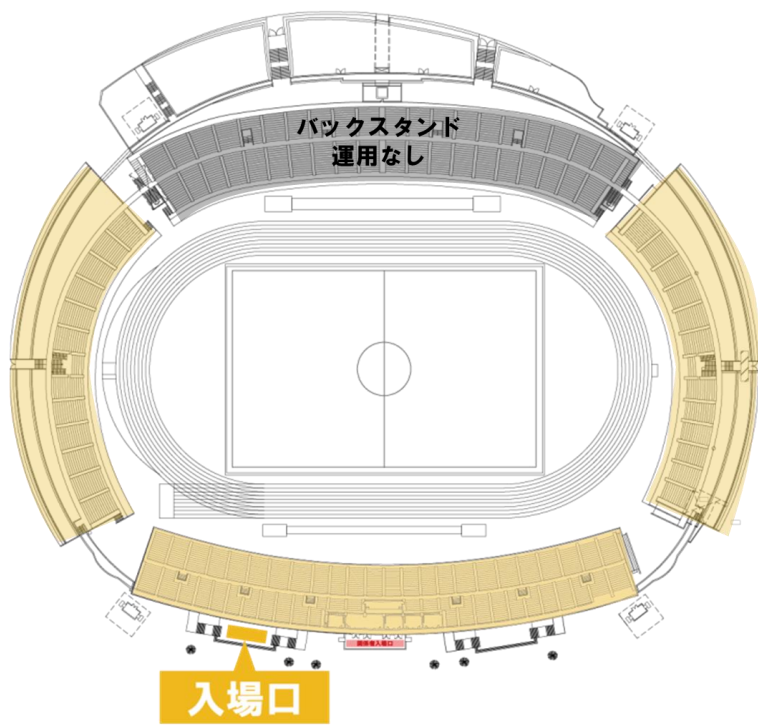

購入方法①

セブンイレブンの店舗で購入

購入方法②

チケットぴあのホームページから購入

Pコード

867 - 045

座席、観戦位置

メインスタンド	全席自由
ゴール裏(左)	
ゴール裏(右)	